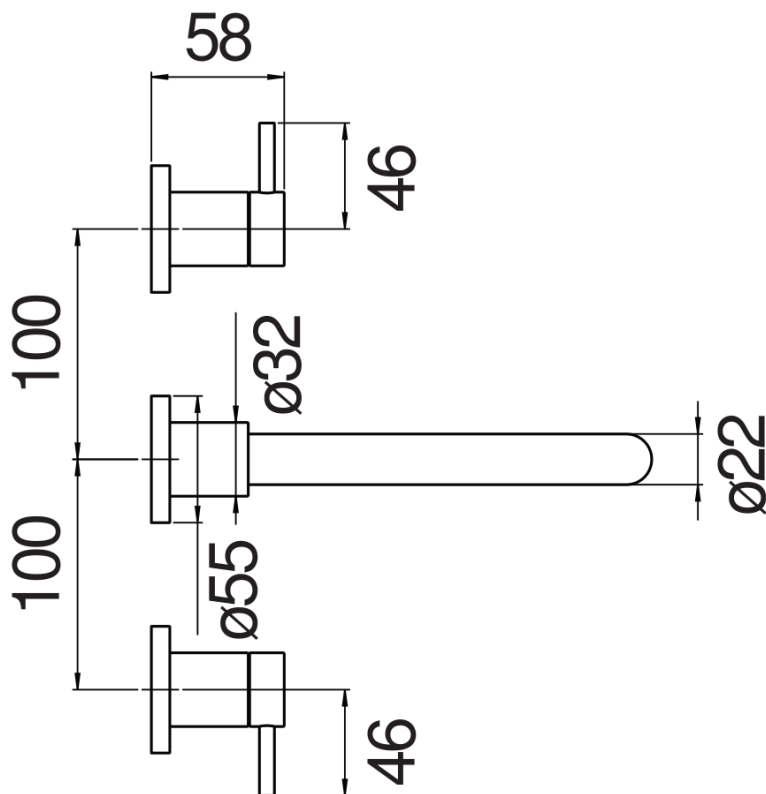

SPECIFICHE

Parte esterna batteria 3 fori a parete con bocca lunga

Chrome

Aeratore anticalcare M 18,5 x 1, portata 5 l/min

Lunghezza bocca min 175 - max 206 mm

Senza scarico

Imballo: 41 x 21 x 7 cm / 0,006027 m³ / 2,468 kg

DIAGRAMMA DI PORTATA: ACQUA CALDA/FREDDA

— Aeratore

DIAGRAMMA DI PORTATA: ACQUA MISCELATA

— Aeratore