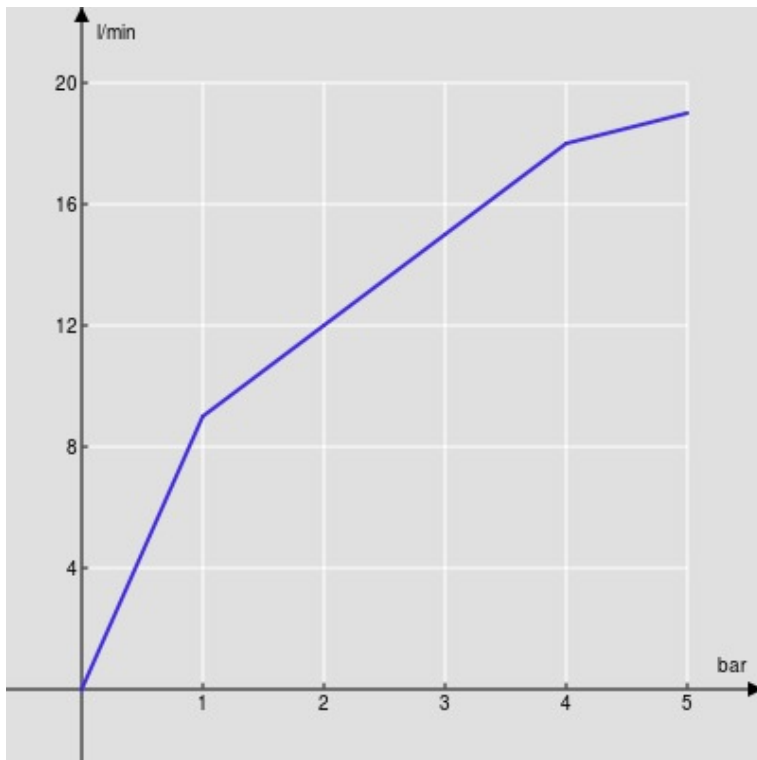

SPECIFICHE

Parte esterna batteria 3 fori a parete con bocca lunga

Chrome

Aeratore anticalcare M 18,5 x 1, portata 5 l/min

Lunghezza bocca min 175 - max 206 mm

Senza scarico

Imballo: 41 x 21 x 7 cm / 0,006027 m³ / 2,468 kg

DIAGRAMMA DI PORTATA: ACQUA CALDA/FREDDA

— Aeratore

DIAGRAMMA DI PORTATA: ACQUA MISCELATA

— Aeratore