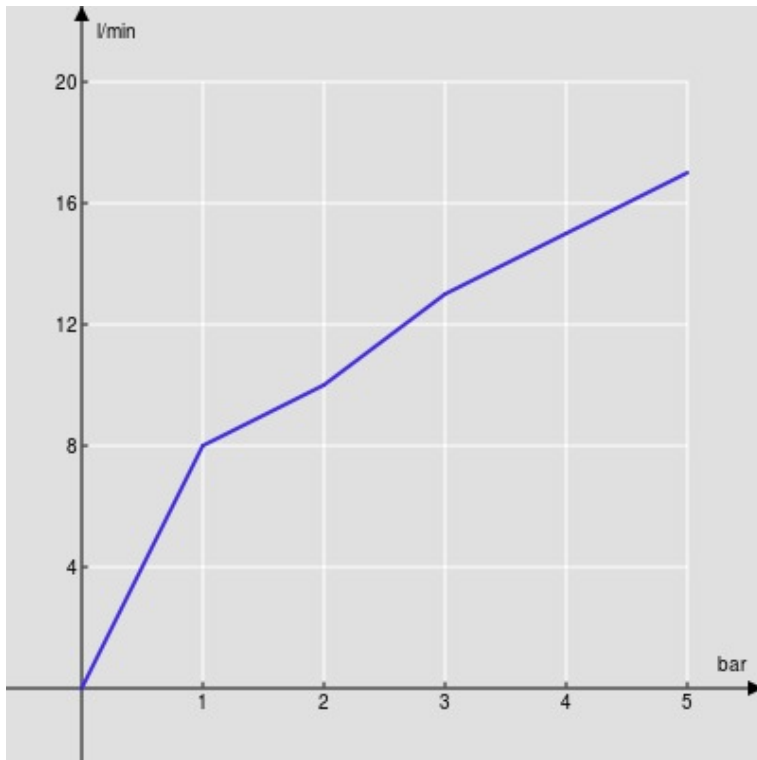

SPECIFICHE

Parte esterna batteria 3 fori a parete con bocca lunga

Chrome

Aeratore anticalcare M 18,5 x 1, portata 5 l/min

Lunghezza bocca min 175 - max 206 mm

Senza scarico

Imballo: 41 x 21 x 7 cm / 0,006027 m³ / 2,468 kg

DIAGRAMMA DI PORTATA: ACQUA CALDA/FREDDA

— Aeratore

DIAGRAMMA DI PORTATA: ACQUA MISCELATA

— Aeratore