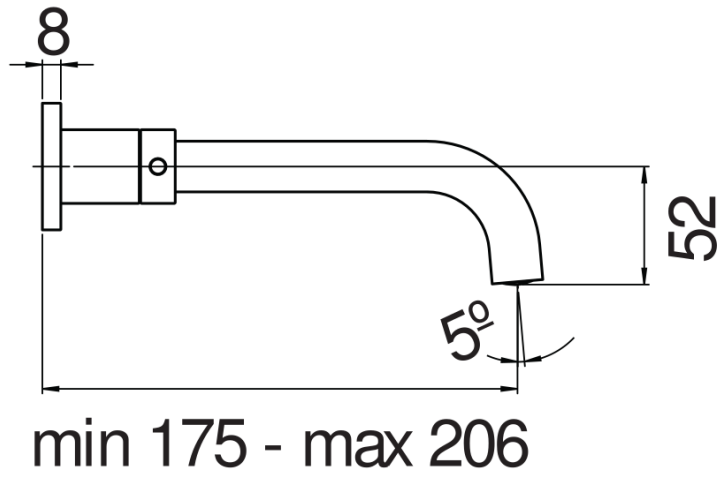

SPECIFICHE

Parte esterna batteria 3 fori a parete con bocca lunga

Chrome

Aeratore anticalcare M 18,5 x 1, portata 5 l/min

Lunghezza bocca min 175 - max 206 mm

Senza scarico

Imballo: 41 x 21 x 7 cm / 0,006027 m³ / 2,468 kg

DIAGRAMMA DI PORTATA: ACQUA CALDA/FREDDA

— Aeratore

DIAGRAMMA DI PORTATA: ACQUA MISCELATA

— Aeratore